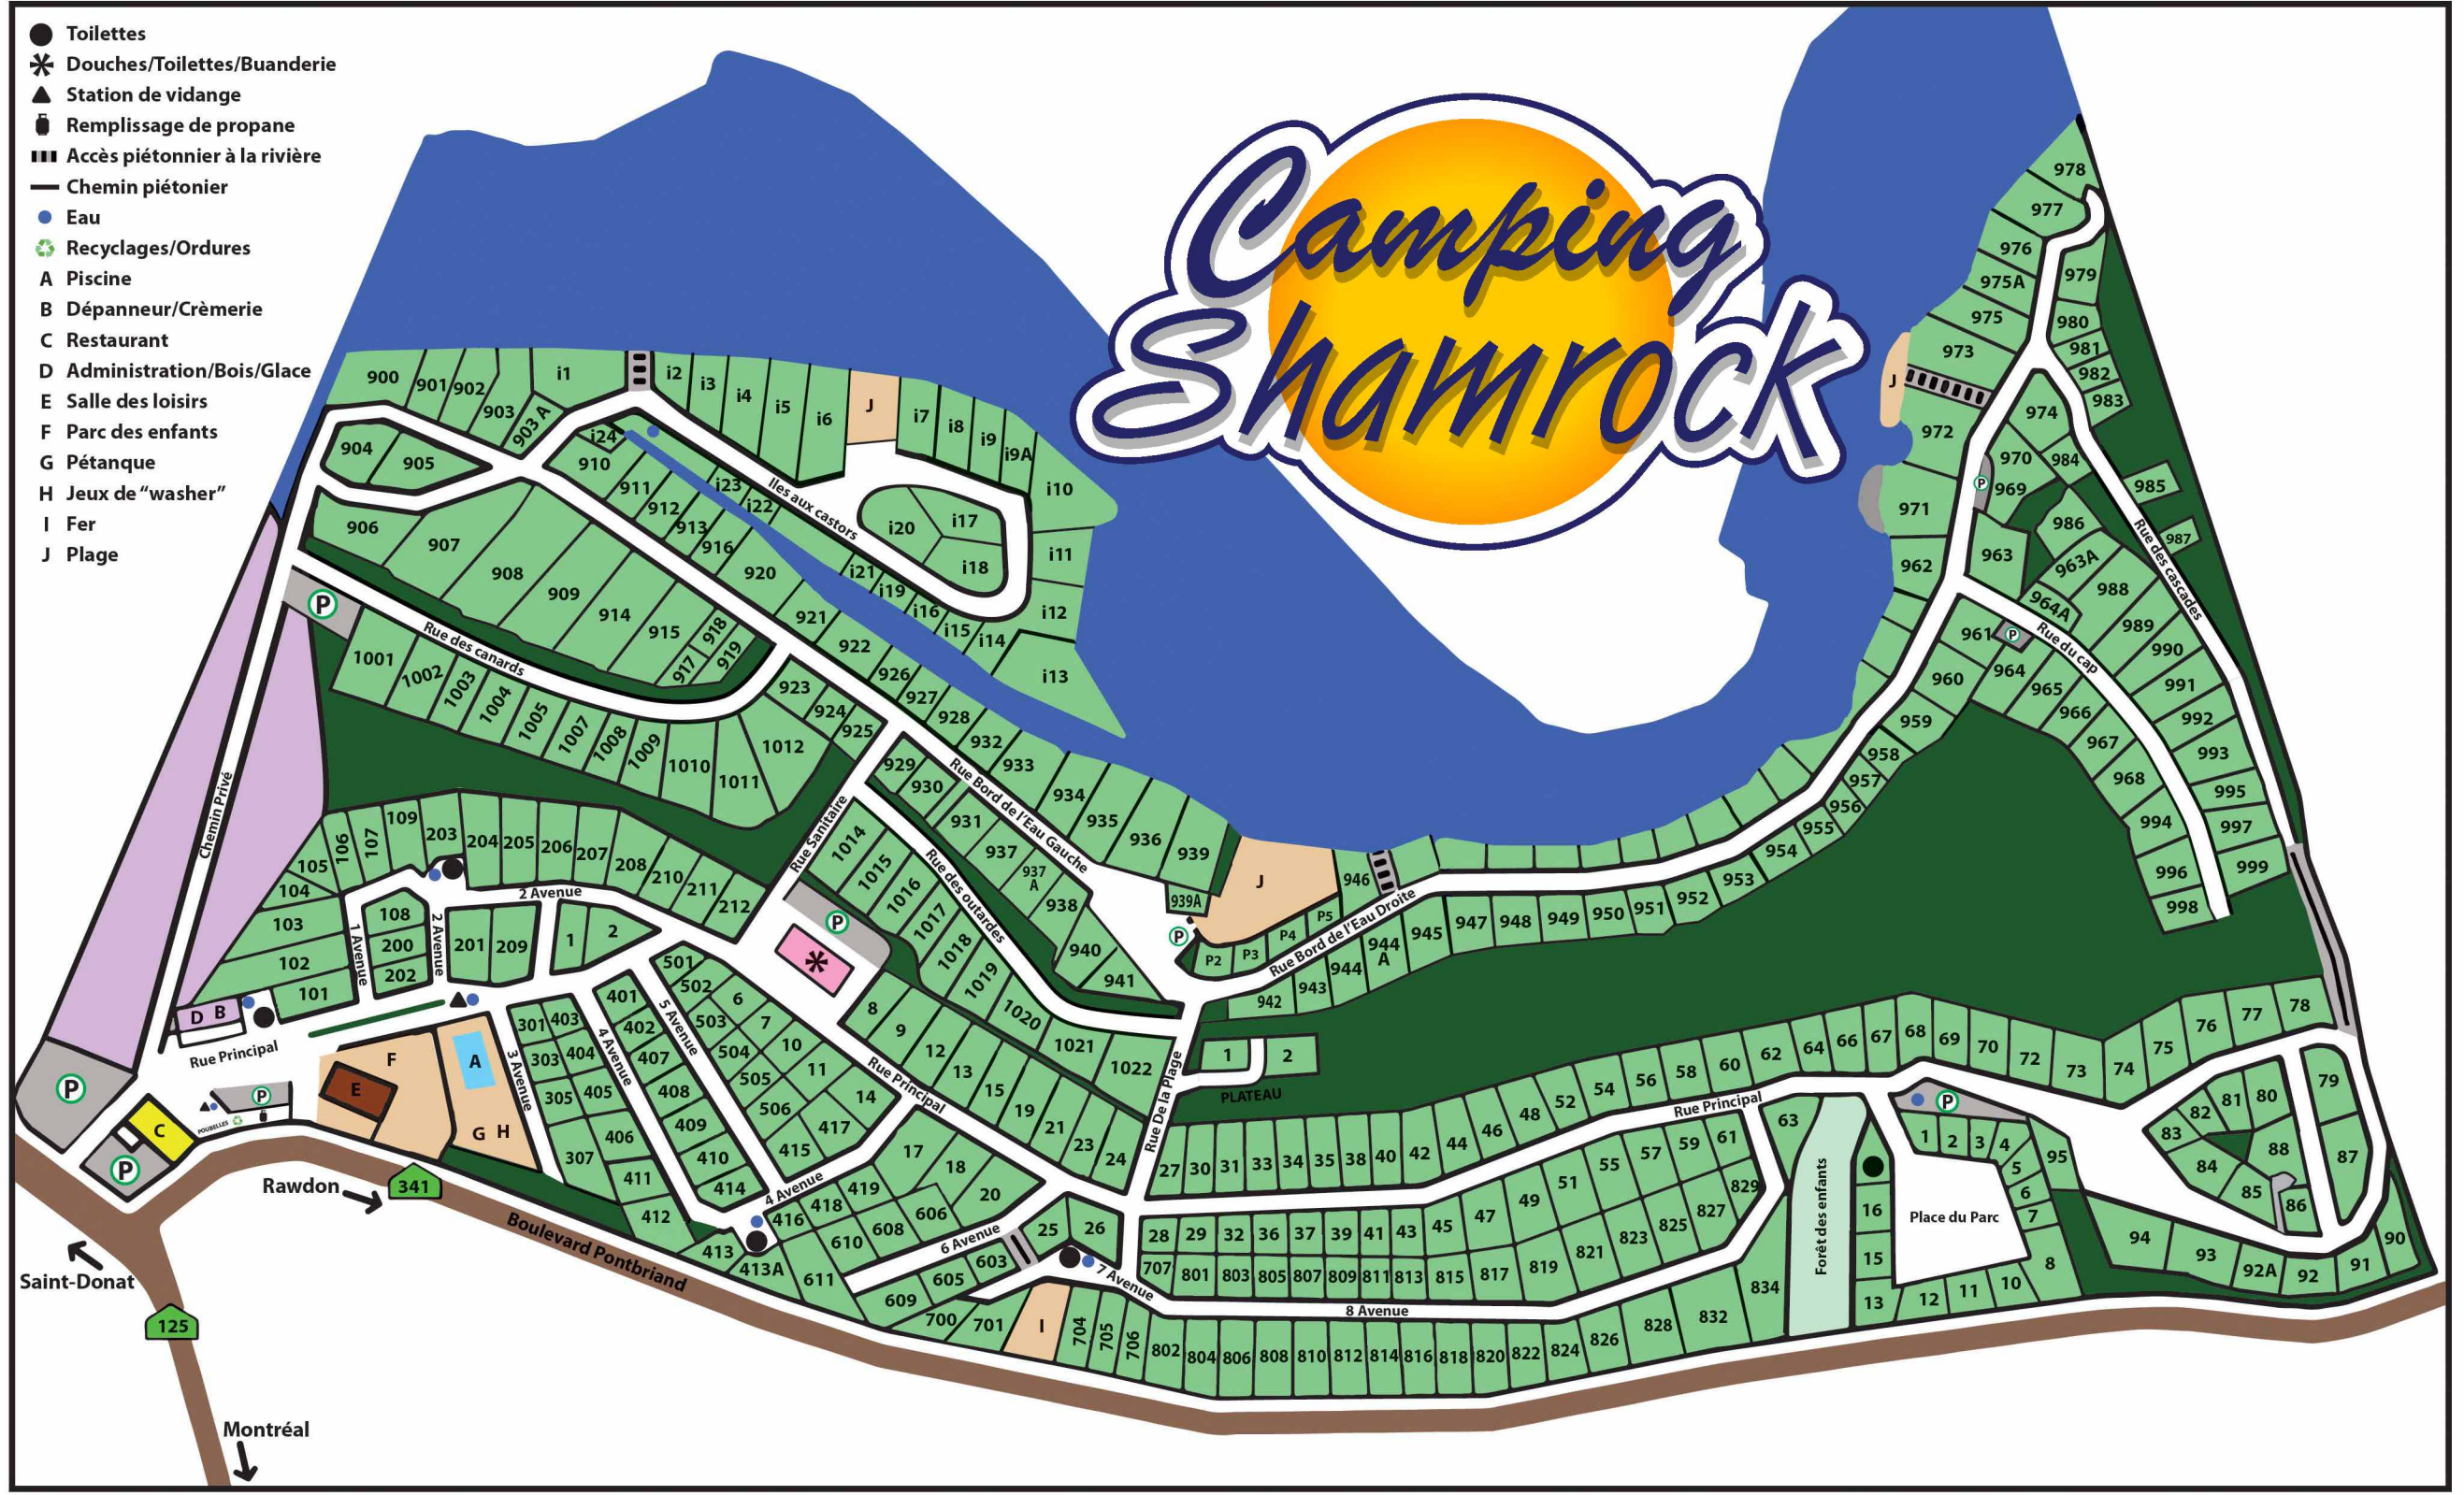

- Toilettes
- \* Douches/Toilettes/Buanderie
- ▲ Station de vidange
- 🔧 Remplissage de propane
- ▬ Accès piétonnier à la rivière
- Chemin piétonnier
- Eau
- ♻️ Recyclages/Ordures
- A Piscine
- B Dépanneur/Crèmerie
- C Restaurant
- D Administration/Bois/Glace
- E Salle des loisirs
- F Parc des enfants
- G Pétanque
- H Jeux de "washer"
- I Fer
- J Plage

# Camping Shamrock

← Saint-Donat  
 → Rawdon → 341  
 → Montréal  
 125